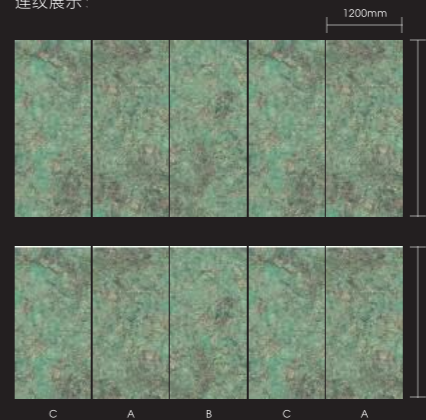

9001 潘朵拉 (左右无限连)

单片规格: 1200*2800*8mm / 1200*2400*8mm

面层工艺: 高光petg / 哑光petg

性能:    
折弯 耐刮 防水 耐污

连纹展示:

灵感源于亚马逊热带雨林。浩瀚宇宙中，地球是目前已知唯一存在生命的星球。这个星球上，一半的生命在雨林，而一半的雨林在亚马逊。这里是一片“绿色沙漠”。雨林独有的鲜活与翠郁，加上富含张力的裂状纹理，带你领略最蓬勃的生命之美。

9002亚马逊绿（左右连纹）

单片规格：1200*2800*8mm / 1200*2400*8mm

面层工艺：高光petg / 哑光pet

性能：

- 折弯
- 耐刮
- 防水
- 耐污

连纹展示：

灵感源于希夏邦马峰，这里天空蓝得心醉，雪峰白得纯粹，云彩低得似乎伸手就能抓下来一把，天地广阔得让心境无限释放！复杂多变的线条犹如连绵起伏的山峰，气势恢宏。自然又具现代感的希夏邦马浅灰，榛白灰弘大气的线条纹理，为空间注入了鲜活的灵魂。

9003希夏邦马（左右无限连）

单片规格：1200*2800*8mm / 1200*2400*8mm

面层工艺：高光petg / 哑光pet

性能：

- 折弯
- 耐刮
- 防水
- 耐污

连纹展示：

设计灵感源于经典名贵石材，纹理高雅华贵、连绵流畅又富于变幻，独具现代艺术质感，有着与生俱来的强大气场，还原出设计最精致的空间艺术。

9005纵横天涯（左右连纹）

单片规格：1200*2800*8mm / 1200*2400*8mm

面层工艺：高光petg / 哑光pet

性能：

折弯

耐刮

防水

耐污

连纹展示：