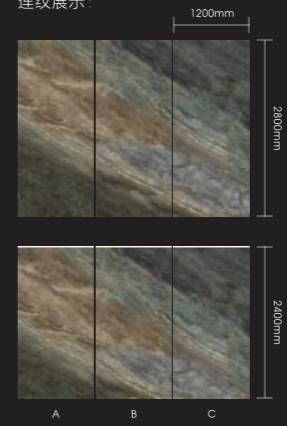

单片规格: 1200*2800*8mm / 1200*2400*8mm
面层工艺: 高光petg / 哑光petg

1. 性能:
2. 折弯
   - 耐刮
   - 防水
   - 耐污

连纹展示: