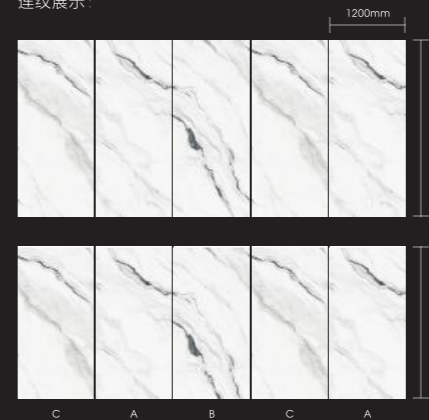

9015南迦巴瓦（四边无限连）

单片规格：1200*2800*8mm / 1200*2400*8mm
 面层工艺：高光petg / 哑光pet

- 性能：
- 折弯
 - 耐刮
 - 防水
 - 耐污

连纹展示：

烟雨浩渺赛江南，至真至简妙空灵。那种水墨江南的纹理线条，像一幅丹青水墨画一般。“仁者乐山，智者乐水”，“上善若水”。千百年来，人们对山水情有独钟，对山水画喜爱有加。

9016赛江南（左右连纹）

· SPACE APPLICATION ·

单片规格：1200*2800*8mm / 1200*2400*8mm

面层工艺：高光petg / 哑光pet

- 性能：
- 折弯
 - 耐刮
 - 防水
 - 耐污

连纹展示：

“骄傲幸福生华夏，吉祥如意万象彰！”大自然的优美千姿百态，当艺术家的慧眼与自然相遇，许多美好的画面便应运而生，自然流畅的石材纹理，流动的线条串联起有生命张力的空间。

9017如意万象（左右连纹）

单片规格：1200*2800*8mm / 1200*2400*8mm

面层工艺：高光petg / 哑光pet

性能：

- 折弯
- 耐刮
- 防水
- 耐污

连纹展示：

灵感源于世界第三高峰，干城章嘉峰的名字有“藏中五宝”之意，干城章嘉峰以它闻名的高度和巍峨壮丽、千姿百态的容貌，不知拨动了多少人的心弦。

9018干城章嘉（左右无限连）

单片规格：1200*2800*8mm / 1200*2400*8mm

面层工艺：高光petg / 哑光pet

性能：

折弯

耐刮

防水

耐污

连纹展示：

9019 烟雨如雪 (左右无限连)

单片规格: 1200*2800*8mm / 1200*2400*8mm