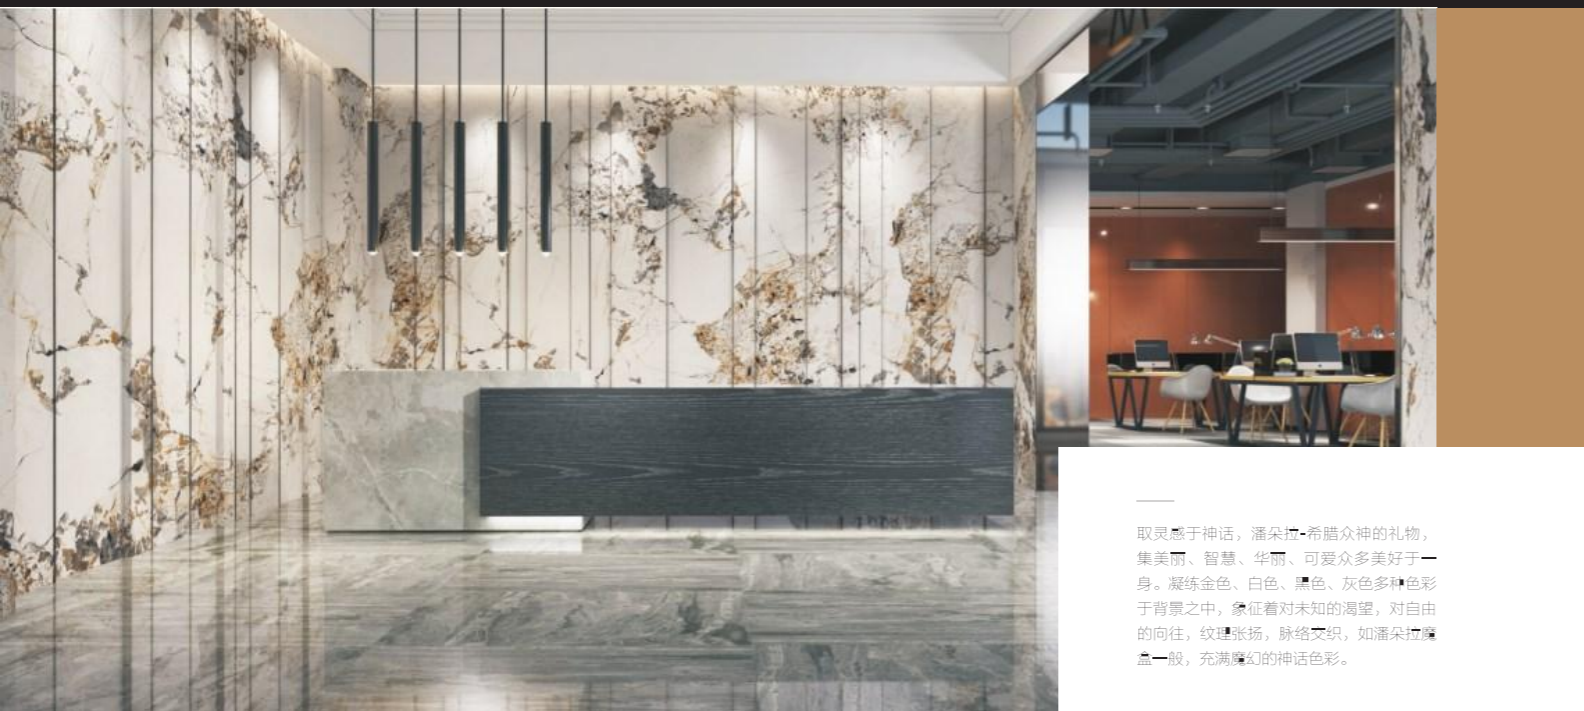

产品特性：防水阻燃环保

空间应用：客厅|卧室|书房|餐厅|玄关|浴室等

300以上DPI高清激光纳米渗墨

光泽温润通透，触感细腻柔绵。

折弯上墙

可折弯做弧形墙面，韧性强，不易开裂，质量稳定，使用寿命长。

Space application 空间应用

取灵感于神话，潘朵拉·希腊众神的礼物，集美丽、智慧、华丽、可爱众多美好于一身。凝练金色、白色、黑色、灰色多种色彩于背景之中，象征着对未知的渴望，对自由的向往，纹理张扬，脉络交织，如潘朵拉魔盒一般，充满魔幻的神话色彩。