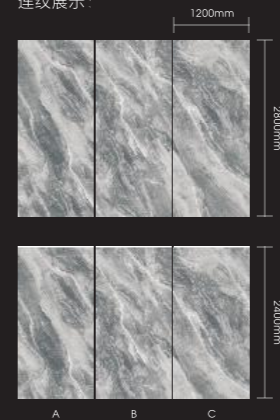

连纹展示:

当灰色的国度，遇上卡地亚的极简主义，注定是凝练而沉稳的。简而有序的纹理排列，清晰而刚健，有着个性却不善张扬，如同绅士般沉稳自如的气质，绽放着无限魅力。

9010 卡地亚灰

单片规格: 1200*2800*8mm / 1200*2400*8mm

面层工艺: 高光peig / 哑光pet

性能:    

折弯 耐刮 防水 耐污

连纹展示:

皑皑的雪山，于纯净中隐匿着山脊，磅礴之气呼之欲出。随性蔓延的线条，灵动多变的石纹纹理打破空旷呆板印象，完美诠释了自然的旖旎，空间雅致又高级，让人感到放松和愉悦。

9011千堆雪（左右连纹）

单片规格：1200*2800*8mm / 1200*2400*8mm

面层工艺：高光petg / 哑光pet

性能：

折弯

耐刮

防水