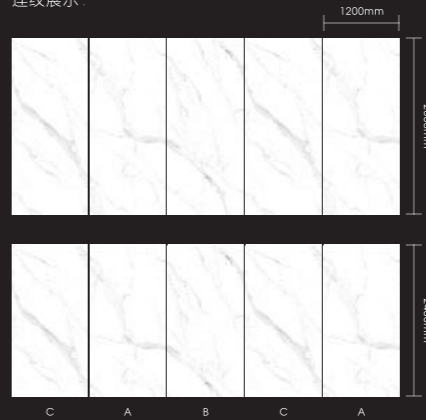

连纹展示:

当灰色的国度，遇上卡地亚的极简主义，注定是凝练而沉稳的。简而有序的纹理排列，清晰而刚健，有着个性却不善张扬，如同绅士般沉稳自如的气质，绽放着无限魅力。

9010 卡地亚灰

单片规格: 1200*2800*8mm / 1200*2400*8mm

面层工艺: 高光peig / 哑光pet

性能:    

折弯 耐刮 防水 耐污

连纹展示:

皑皑的雪山，于纯净中隐匿着山脊，磅礴之气呼之欲出。随性蔓延的线条，灵动多变的石纹纹理打破空旷呆板印象，完美诠释了自然的旖旎，空间雅致又高级，让人感到放松和愉悦。

9011千堆雪（左右连纹）

单片规格：1200*2800*8mm / 1200*2400*8mm

面层工艺：高光petg / 哑光pet

性能：

折弯

耐刮

防水

耐污

连纹展示：

流畅婉约的线条，就像一条游离于时空的星河，如行云流水般潇洒。姿态灵动，又似一股清冽的泉水潺潺而下，连绵不断传递着生生不息的美好愿望。

9012流云飞瀑（左右连纹）

单片规格：1200*2800*8mm / 1200*2400*8mm

面层工艺：高光petg / 哑光pet

性能：

- 折弯
- 耐刮
- 防水
- 耐污