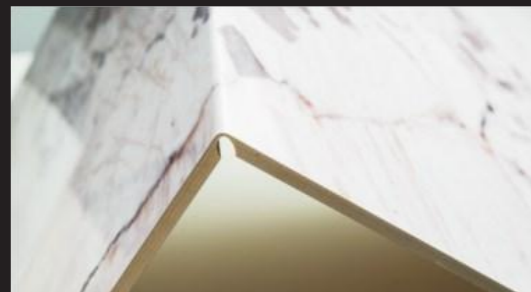

折弯上墙

可折弯做弧形墙面，韧性强，不易开裂，质量稳定，使用寿命长。