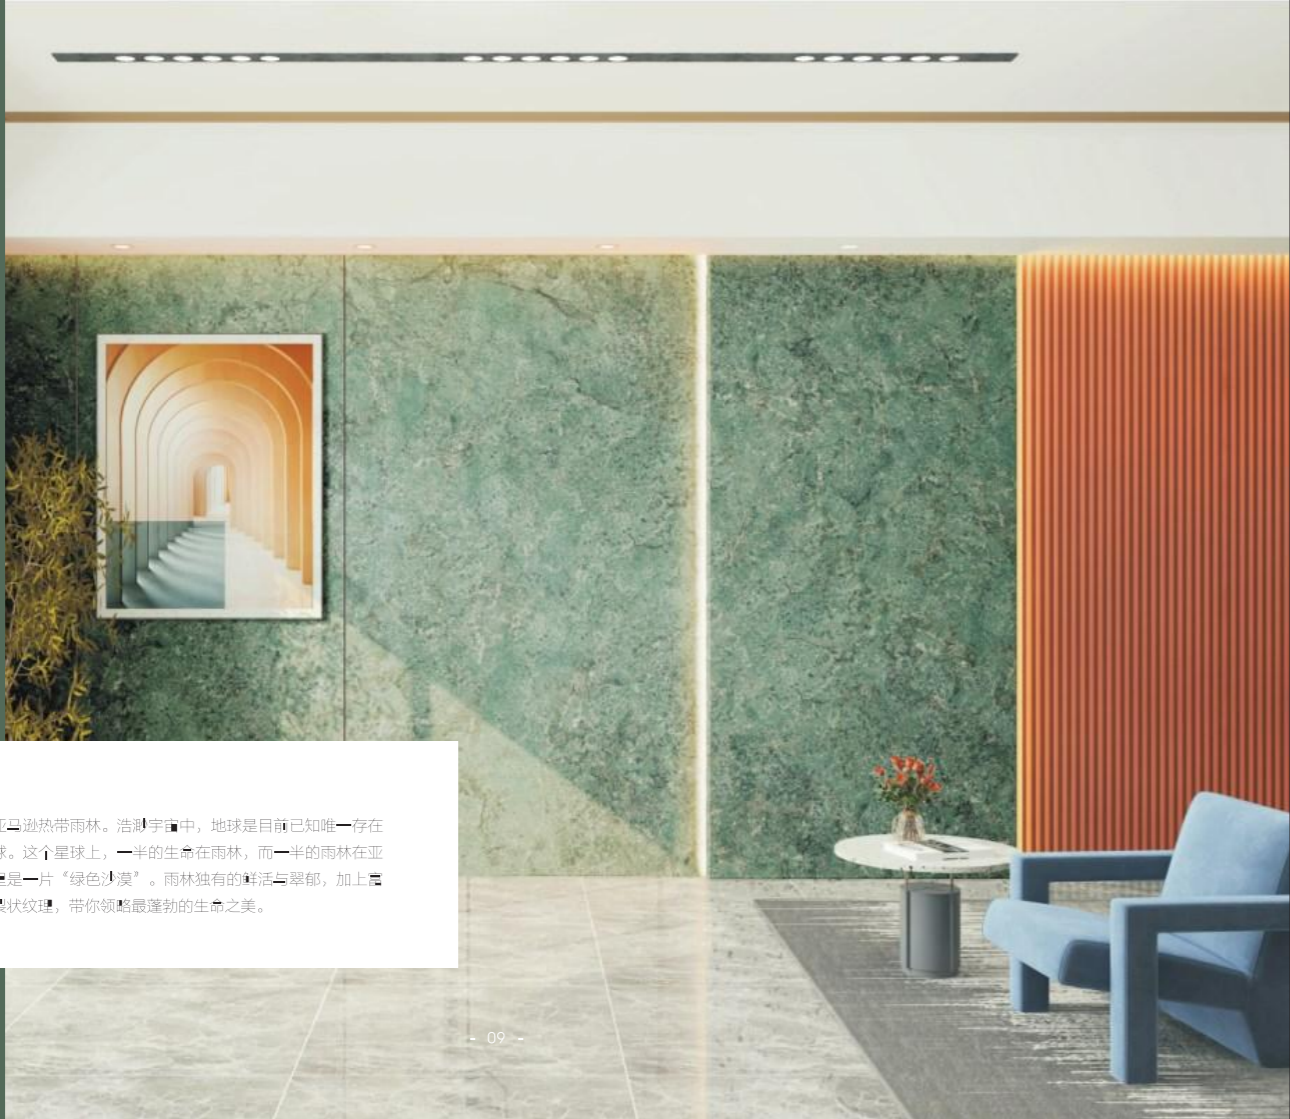

9001 潘朵拉 (左右无限连)

单片规格: 1200*2800*8mm / 1200*2400*8mm

面层工艺: 高光petg / 哑光petg

性能:    
折弯 耐刮 防水 耐污

连纹展示:

灵感源于亚马逊热带雨林。浩瀚宇宙中，地球是目前已知唯一存在生命的星球。这个星球上，一半的生命在雨林，而一半的雨林在亚马逊。这里是一片“绿色沙漠”。雨林独有的鲜活与翠郁，加上富含张力的裂状纹理，带你领略最蓬勃的生命之美。