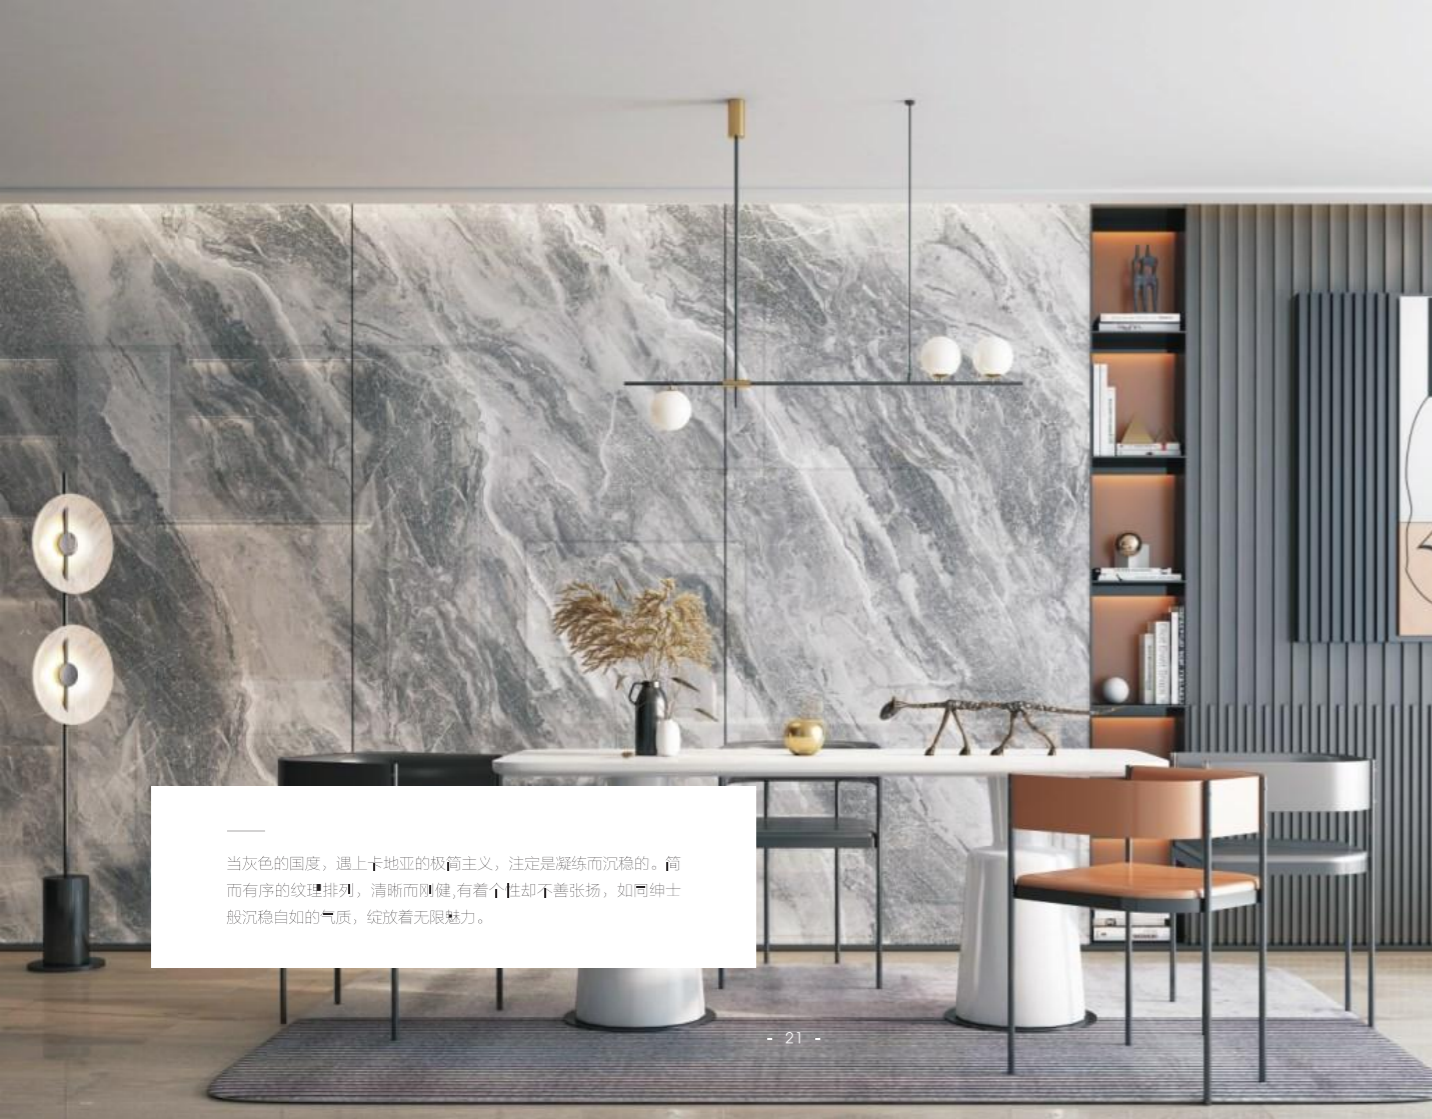

当灰色的国度，遇上卡地亚的极简主义，注定是凝练而沉稳的。简而有序的纹理排列，清晰而刚健，有着个性却不善张扬，如同绅士般沉稳自如的气质，绽放着无限魅力。

9010 卡地亚灰

单片规格: 1200*2800*8mm / 1200*2400*8mm

面层工艺: 高光peig / 哑光pet

性能:

折弯 耐刮 防水 耐污

连纹展示: