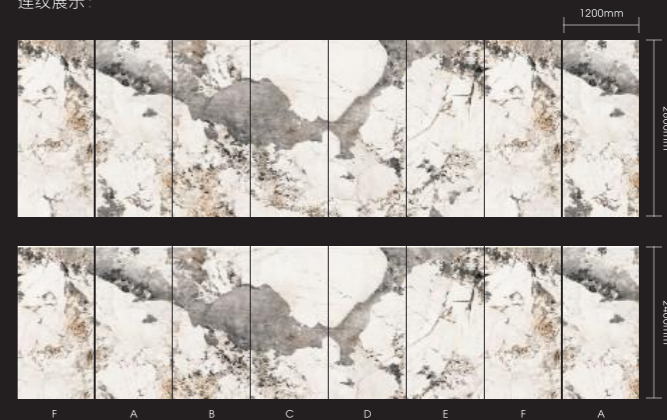

9008 潘多拉 (左右无限连)

单片规格: 1200*2800*8mm / 1200*2400*8mm

面层工艺: 高光petg / 哑光pet

性能:

折弯

耐刮

防水

耐污

连纹展示:

当灰色的国度，遇上卡地亚的极简主义，注定是凝练而沉稳的。简而有序的纹理排列，清晰而刚健，有着个性却不善张扬，如同绅士般沉稳自如的气质，绽放着无限魅力。

9010 卡地亚灰

单片规格: 1200*2800*8mm / 1200*2400*8mm

面层工艺: 高光peig / 哑光pet

性能:    

折弯 耐刮 防水 耐污

连纹展示: