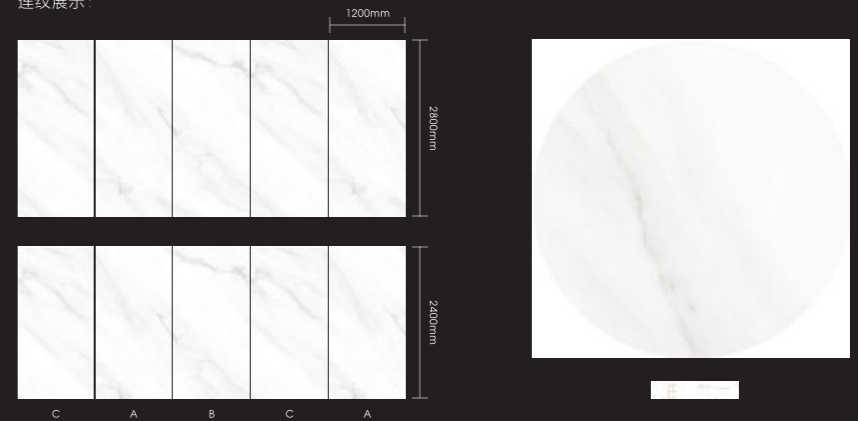

耐污

连纹展示：

流畅婉约的线条，就像一条游离于时空的星河，如行云流水般潇洒。姿态灵动，又似一股清冽的泉水潺潺而下，连绵不断传递着生生不息的美好愿望。

9012流云飞瀑（左右连纹）

单片规格：1200*2800*8mm / 1200*2400*8mm

面层工艺：高光petg / 哑光pet

性能：

- 折弯
- 耐刮
- 防水
- 耐污

连纹展示：

“长烟一空，皓月千里，浮光跃金，静影沉璧。”纹理自然变幻，偶尔密集又忽然远离，却不失层次感，丰富的内涵蕴藏在皎洁的背景之中，让人在繁杂忙碌的都市中，找到内心的笃定悠然。

9013皓月千里（左右连纹）

单片规格：1200*2800*8mm / 1200*2400*8mm
 面层工艺：高光petg / 哑光pet

- 性能：
- 折弯
 - 耐刮
 - 防水
 - 耐污

连纹展示：

灵感源于十人九不遇的南迦巴瓦峰，“前世500次回眸，只盼今生能一睹尊容。”南迦巴瓦，有人仰慕它的高度，有人朝圣它的神灵，有人窥探它的美丽，有人追随它的信仰，有人唯独只爱它那穿刺云天的惊艳！

9015南迦巴瓦（四边无限连）

单片规格：1200*2800*8mm / 1200*2400*8mm
 面层工艺：高光petg / 哑光pet

- 性能：
- 折弯
 - 耐刮
 - 防水
 - 耐污

连纹展示：

烟雨浩渺赛江南，至真至简妙空灵。那种水墨江南的纹理线条，像一幅丹青水墨画一般。“仁者乐山，智者乐水”，“上善若水”。千百年来，人们对山水情有独钟，对山水画喜爱有加。

9016赛江南（左右连纹）

· SPACE APPLICATION ·