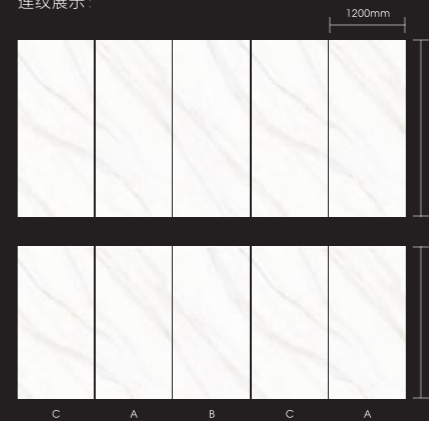

皑皑的雪山，于纯净中隐匿着山脊，磅礴之气呼之欲出。随性蔓延的线条，灵动多变的石纹纹理打破空旷呆板印象，完美诠释了自然的旖旎，空间雅致又高级，让人感到放松和愉悦。

9011千堆雪（左右连纹）

单片规格：1200*2800*8mm / 1200*2400*8mm

面层工艺：高光petg / 哑光pet

性能：

折弯

耐刮

防水

耐污

连纹展示：

流畅婉约的线条，就像一条游离于时空的星河，如行云流水般潇洒。姿态灵动，又似一股清冽的泉水潺潺而下，连绵不断传递着生生不息的美好愿望。

9012流云飞瀑（左右连纹）

单片规格：1200*2800*8mm / 1200*2400*8mm

面层工艺：高光petg / 哑光pet

性能：

- 折弯
- 耐刮
- 防水
- 耐污

连纹展示：

“长烟一空，皓月千里，浮光跃金，静影沉璧。”纹理自然变幻，偶尔密集又忽然远离，却不失层次感，丰富的内涵蕴藏在皎洁的背景之中，让人在繁杂忙碌的都市中，找到内心的笃定悠然。

9013皓月千里（左右连纹）

单片规格：1200*2800*8mm / 1200*2400*8mm
 面层工艺：高光petg / 哑光pet

- 性能：
- 折弯
 - 耐刮
 - 防水
 - 耐污

连纹展示：

灵感源于十人九不遇的南迦巴瓦峰，“前世500次回眸，只盼今生能一睹尊容。”南迦巴瓦，有人仰慕它的高度，有人朝圣它的神灵，有人窥探它的美丽，有人追随它的信仰，有人唯独只爱它那穿刺云天的惊艳！

9015南迦巴瓦（四边无限连）

单片规格：1200*2800*8mm / 1200*2400*8mm
 面层工艺：高光petg / 哑光pet

- 性能：
- 折弯
 - 耐刮
 - 防水
 - 耐污

连纹展示：

烟雨浩渺赛江南，至真至简妙空灵。那种水墨江南的纹理线条，像一幅丹青水墨画一般。“仁者乐山，智者乐水”，“上善若水”。千百年来，人们对山水情有独钟，对山水画喜爱有加。

9016赛江南（左右连纹）

· SPACE APPLICATION ·