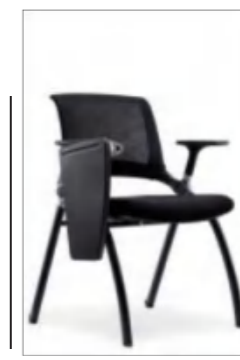

CH-270

Traning chair

FST Limited HK

850

590

Model.CH-270C-2

820

590